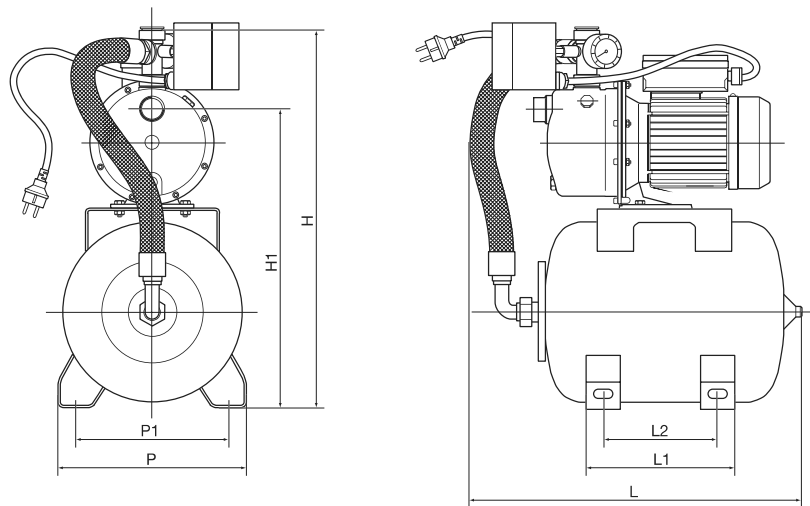

Charakteristiky, parametre motora, rozmery, hmotnosti Wilo-Jet HWJ

Wilo-Jet HWJ

n = 2850 1/min

Parametre motora (2-pólový/50 Hz)

Wilo-Jet HWJ ...	Druh prúdu	Príkon P ₁	3~230 V	3~400 V
		[W]	[A]	[μF]
HWJ 202 EM 20 L	1~ 230 V	870	4,1	20
HWJ 203 EM 20 L	1~ 230 V	1000	4,58	20
HWJ 202 EM 50 L	1~ 230 V	870	4,1	20
HWJ 203 EM 50 L	1~ 230 V	1000	4,58	20

Rozmerový výkres

Rozmery, hmotnosti

Wilo-Jet HWJ ...	Rozmery								Hmotnosť
	H	H ₁	H ₂	L	L ₁	L ₂	P	P ₁	
	[mm]								[kg]
HWJ 202 EM 20 L	580	570	448	500	220	170	280	230	26,9
HWJ 203 EM 20 L	580	570	448	500	220	170	280	230	27,9
HWJ 202 EM 50 L	660	650	530	700	350	300	360	280	29,3
HWJ 203 EM 50 L	660	650	530	700	350	300	360	280	34,3