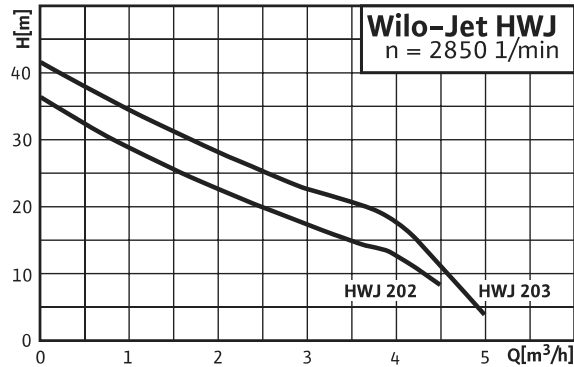

Charakteristiky, parametre motora, rozmery, hmotnosti Wilo-Jet HWJ

Wilo-Jet HWJ

n = 2850 1/min

Parametre motora (2-pólový/50 Hz)

Wilo-Jet HWJ ...	Druh prúdu	Príkon P ₁	3~230 V	3~400 V
		[W]	[A]	[μF]
HWJ 202 EM 20 L	1~ 230 V	870	4,1	20
HWJ 203 EM 20 L	1~ 230 V	1000	4,58	20
HWJ 202 EM 50 L	1~ 230 V	870	4,1	20
HWJ 203 EM 50 L	1~ 230 V	1000	4,58	20

Rozmerový výkres

Rozmery, hmotnosti

Wilo-Jet HWJ ...	Rozmery								Hmotnosť
	H	H ₁	H ₂	L	L ₁	L ₂	P	P ₁	
	[mm]								[kg]
HWJ 202 EM 20 L	580	570	448	500	220	170	280	230	26,9
HWJ 203 EM 20 L	580	570	448	500	220	170	280	230	27,9
HWJ 202 EM 50 L	660	650	530	700	350	300	360	280	29,3
HWJ 203 EM 50 L	660	650	530	700	350	300	360	280	34,3